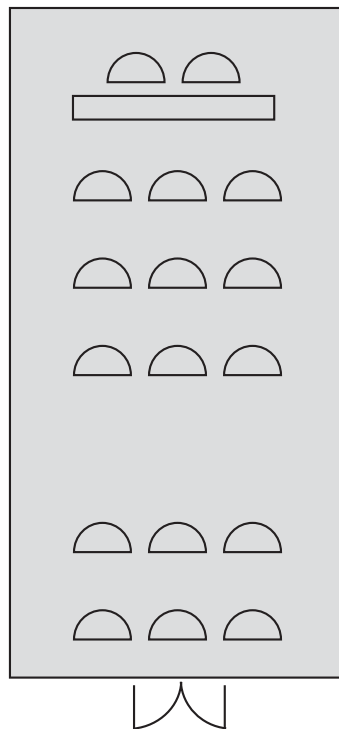

Montresor Hotel Tower

Sala Turandot

Dimensione sala: m 11,2x4,3

Altezza: m 3,40

Superficie: mq 47,60

Teatro: 36 posti

Classe: 16 posti

Tavolo unico: 26 posti