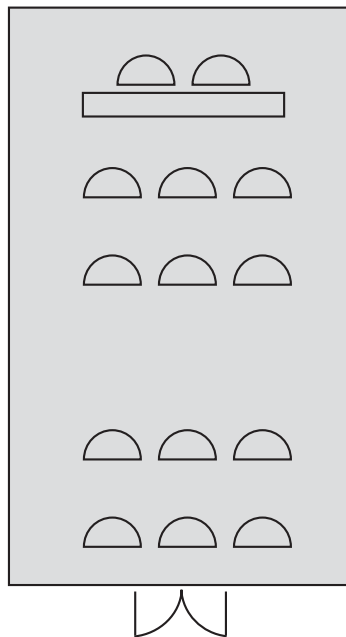

Montresor Hotel Tower

Sala Tosca

Dimensione sala: m 8,5x4

Altezza: m 3,40

Superficie: mq 35,40

Teatro: 26 posti

Classe: 12 posti

Tavolo unico: 20 posti