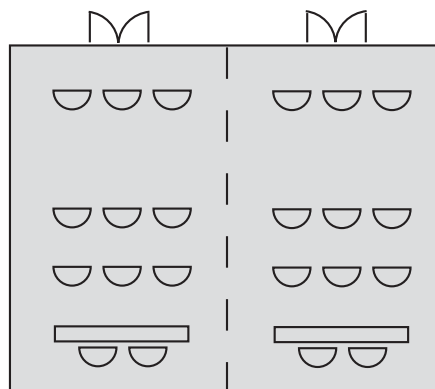

## Sala Rigoletto

Intera

Dimensione sala: m 8,7x9,9

Altezza: m 3,40

Superficie: mq 86,15

Teatro: 60 posti

Classe: 24 posti

Ferro cavallo: 25 posti

Tavolo unico: 27 posti