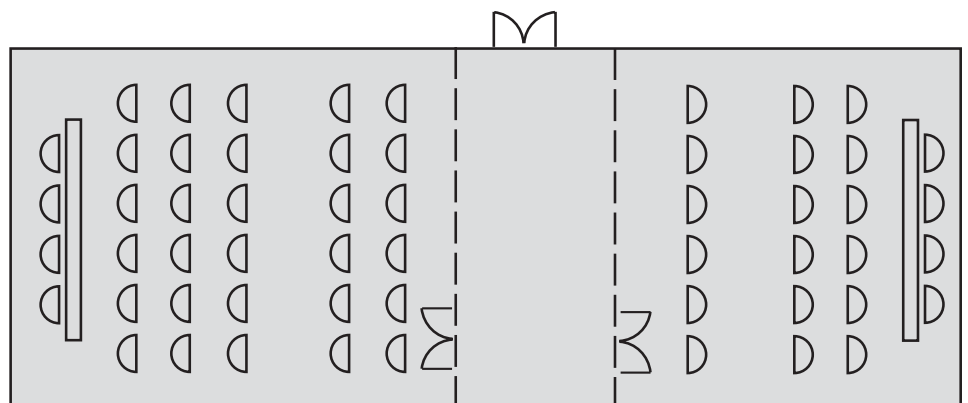

Montresor Hotel Tower

Sala Nabucco

Intera

Dimensione sala: m 24,4x8,7

Altezza: m 3,00

Superficie: mq 211,10

Teatro: 200 posti

Classe: 80 posti

Ferro cavallo: 50 posti

Tavolo unico: 52 posti