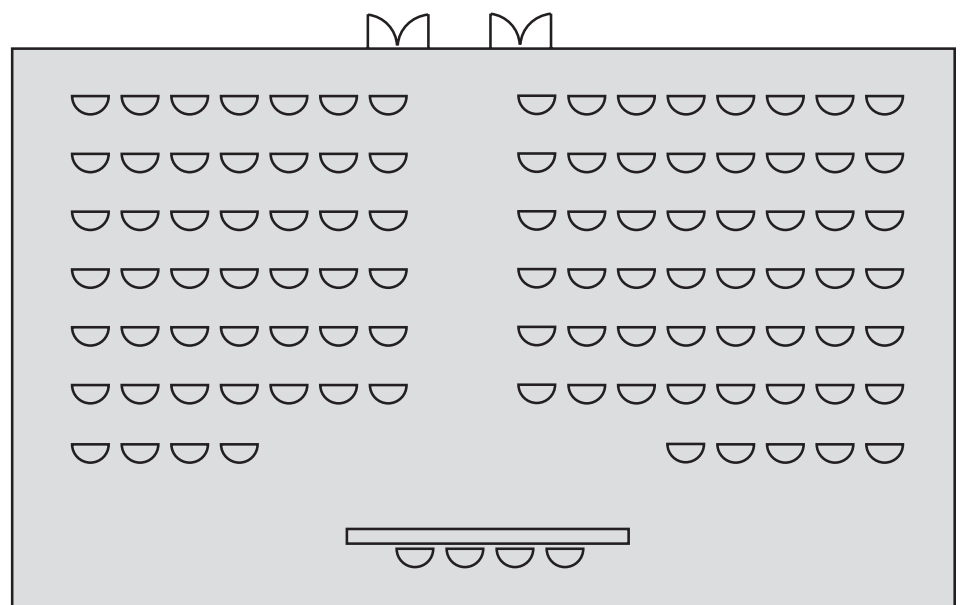

# Montresor Hotel Tower

## Sala Aida

Dimensione sala: m 19x31

Altezza: m 4,5

Superficie: mq 592,50

Teatro: 600 posti

Classe: 180 posti

Ferro cavallo: 100 posti

Tavolo unico: 104 posti